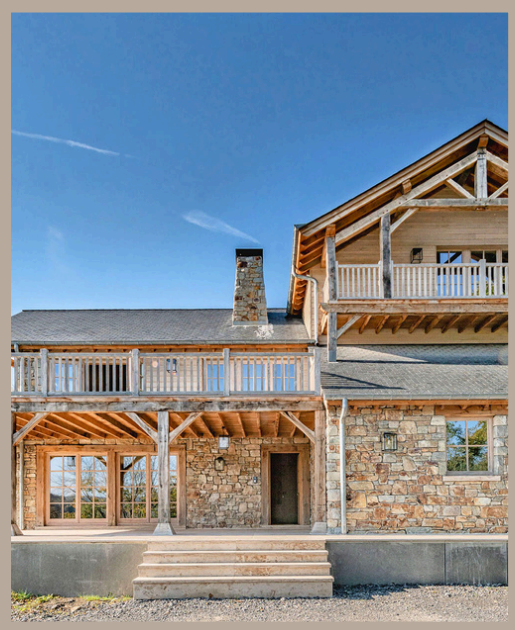

VOTRE RETRAITE

BIEN-ÊTRE

DU 29 AU 31 MAI 2026

750€