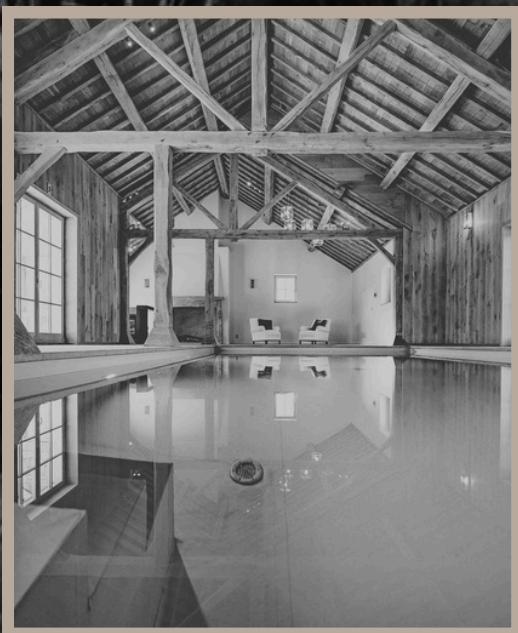

Réservez dès maintenant votre séjour dans
l'**onglet contact** de notre site internet